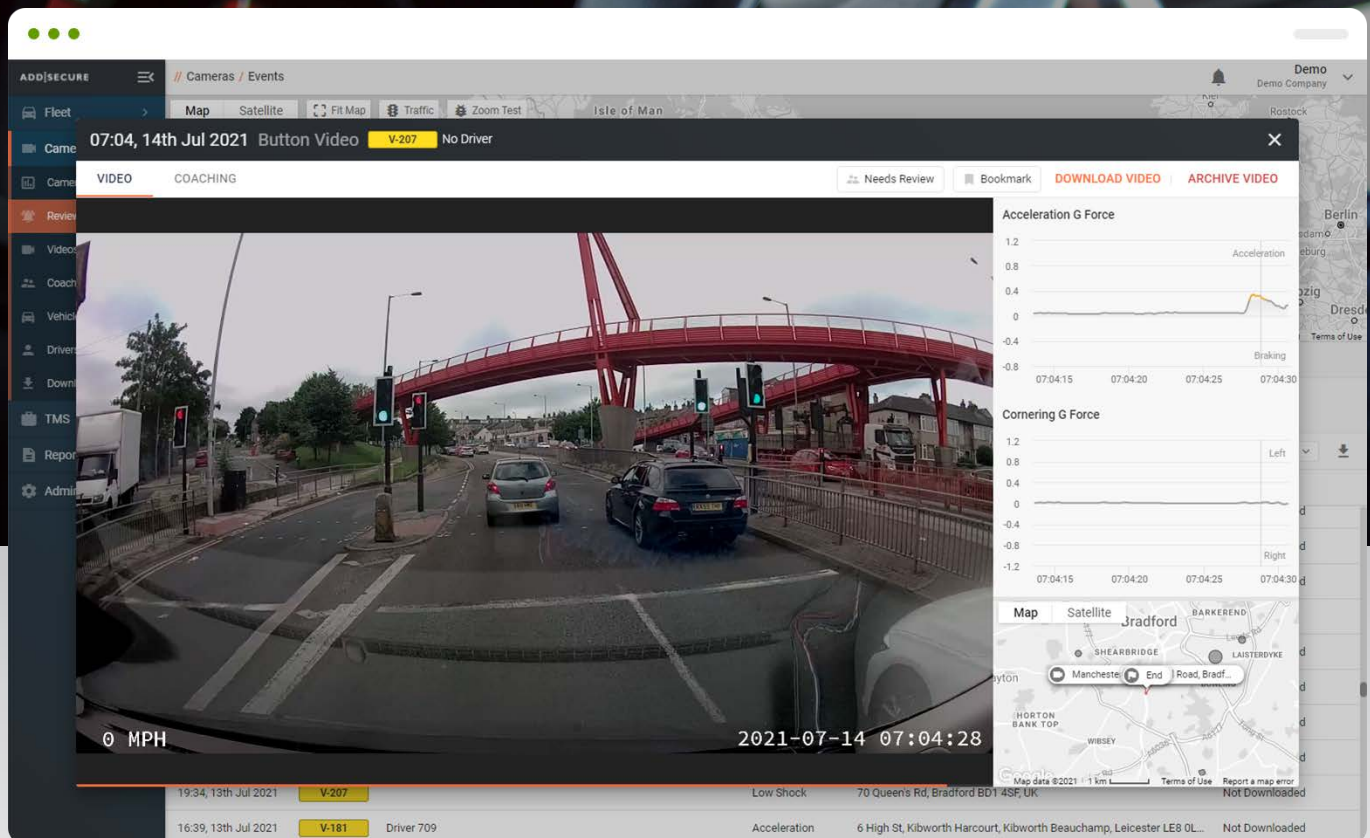

Verbeter het rijgedrag van uw chauffeurs

Detecteer gevaarlijke rijgewoonten

Maak kennis met de volgende generatie cameratechnologie

Help uw chauffeurs veilig op de weg te blijven met de RoadView Driver Coaching-module, zodat u hen kunt beoordelen, becommentariëren en debriefen op basis van beelden van een incident. Detecteer gevaarlijke rijgewoonten met gedetailleerde rapporten uit de versnellingsmeter en geef feedback op basis van beelden van het incident die precies laten zien waar verbeteringen moeten worden aangebracht. Implementeer een effectief veiligheidsprogramma voor chauffeurs met gepersonaliseerde feedback en omscholing van chauffeurs.

“Zodoende voldoen we volledig aan de gestelde veiligheidseisen van onze opdrachtgevers, creëren we een veiligere werkomgeving voor onze chauffeurs en houden we het aantal incidenten en schades op het laagst mogelijke niveau.”

Nijhof-Wassink

Jan Meuleman, Fuel Distribution Manager