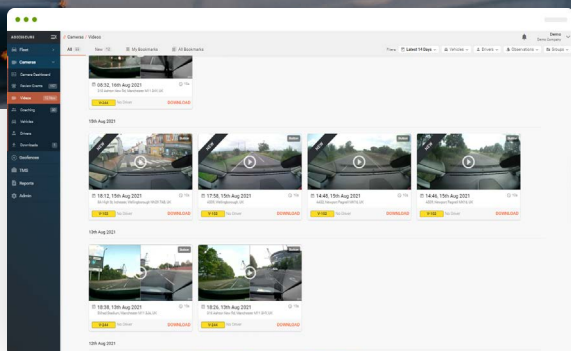

Functionaliteiten RoadView

Video's

Bekijk en download uw aangevraagde camerabeelden voor maximaal een jaar op het RoadView-platform.

Filter op datumbereik, voertuig, bestuurder of groep voor gebruiksgemak. Beweeg over het beeldmateriaal om een voorbeeld te bekijken of klik op de afspeelknop om het in volledig scherm te bekijken.