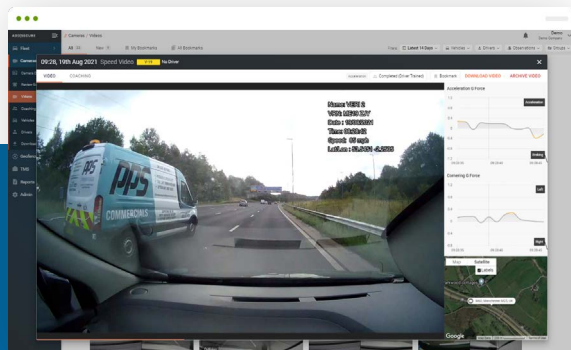

## Detecteer gevaarlijke rijgewoonten

Maak kennis met de volgende generatie cameratechnologie

Help uw chauffeurs veilig op de weg te blijven met de RoadView Driver Coaching-module, zodat u hen kunt beoordelen, becommentariëren en debriefen op basis van beelden van een incident. Detecteer gevaarlijke rijgewoonten met gedetailleerde rapporten uit de versnellingsmeter en geef feedback op basis van beelden van het incident die precies laten zien waar verbeteringen moeten worden aangebracht. Implementeer een effectief veiligheidsprogramma voor chauffeurs met gepersonaliseerde feedback en omscholing van chauffeurs.

# Functionaliteiten RoadView

## Video's

Bekijk en download uw aangevraagde camerabeelden voor maximaal een jaar op het RoadView-platform.

Filter op datumbereik, voertuig, bestuurder of groep voor gebruiksgemak. Beweeg over het beeldmateriaal om een voorbeeld te bekijken of klik op de afspeelknop om het in volledig scherm te bekijken.