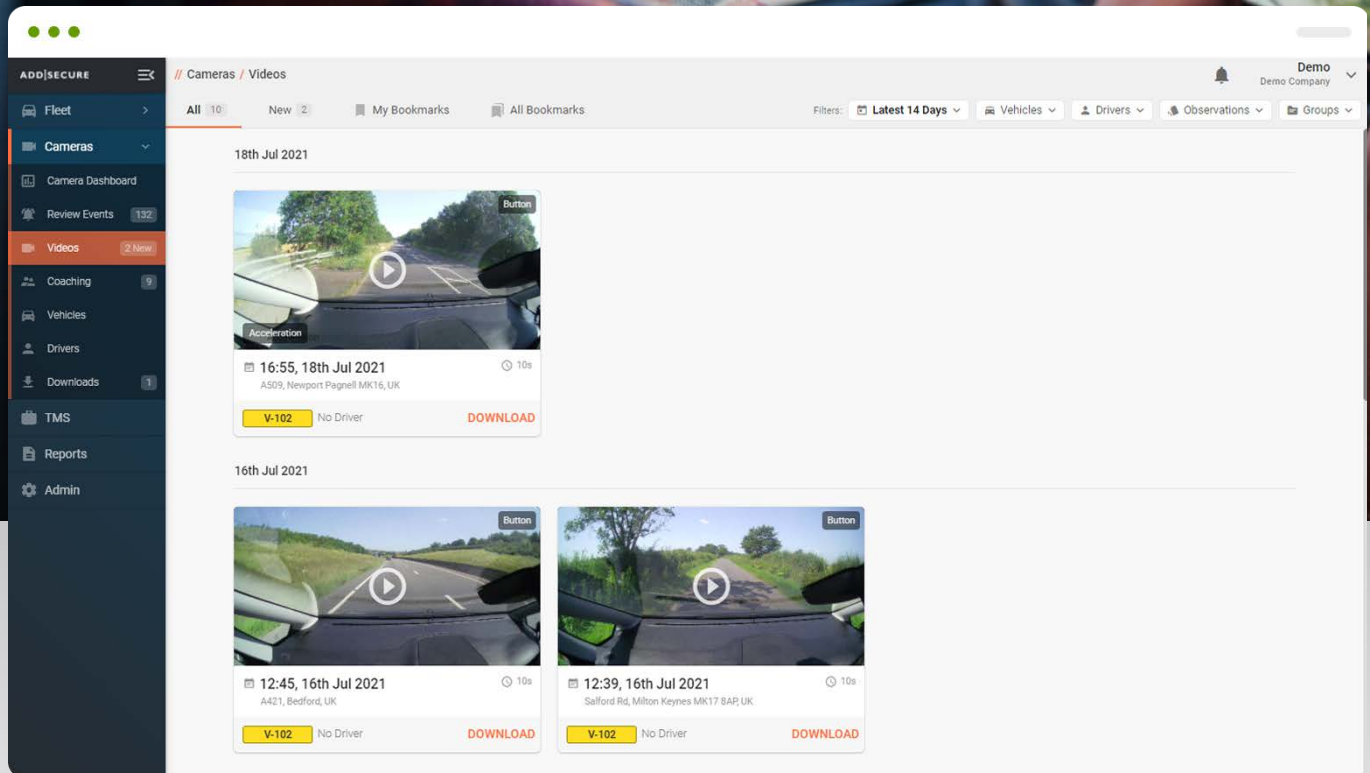

# Bescherm uw chauffeurs

Vrijwaar uw chauffeurs van valse claims en vermijd forse verzekeringsuitkeringen met onbetwistbaar HD-videobewijs van elk incident.

Met een kijkhoek van 150° legt AddSecure RoadView het volledige zicht op de weg die voor ons ligt vast.

## Directe weergave van een incident