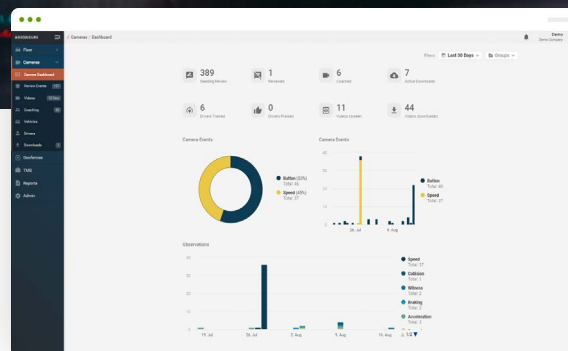

# Functionaliteiten RoadView

## Video's

Bekijk en download uw aangevraagde camerabeelden voor maximaal een jaar op het RoadView-platform.

Filter op datumbereik, voertuig, bestuurder of groep voor gebruiksgemak. Beweeg over het beeldmateriaal om een voorbeeld te bekijken of klik op de afspeelknop om het in volledig scherm te bekijken.

## Videobeoordeling

Bekijk en beoordeel de camerabeelden van uw voertuig binnen enkele minuten nadat een gebeurtenis heeft plaatsgevonden.

Identificeer precies wat er is gebeurd en waarom met 1080p-videobeelden, GPS-locatie, tijd, datum en snelheidsinformatie en ingebouwde versnellingsmetergegevens.

## Camera Dashboard

Krijg top-level inzage in uw vloot met het Camera Dashboard.

Identificeer waar verbeteringen op het gebied van de veiligheid van het wagenpark nodig zijn met overzichtsrapportages op basis van cameragebeurtenissen en resultaten van chauffeurscoaching na een incident.