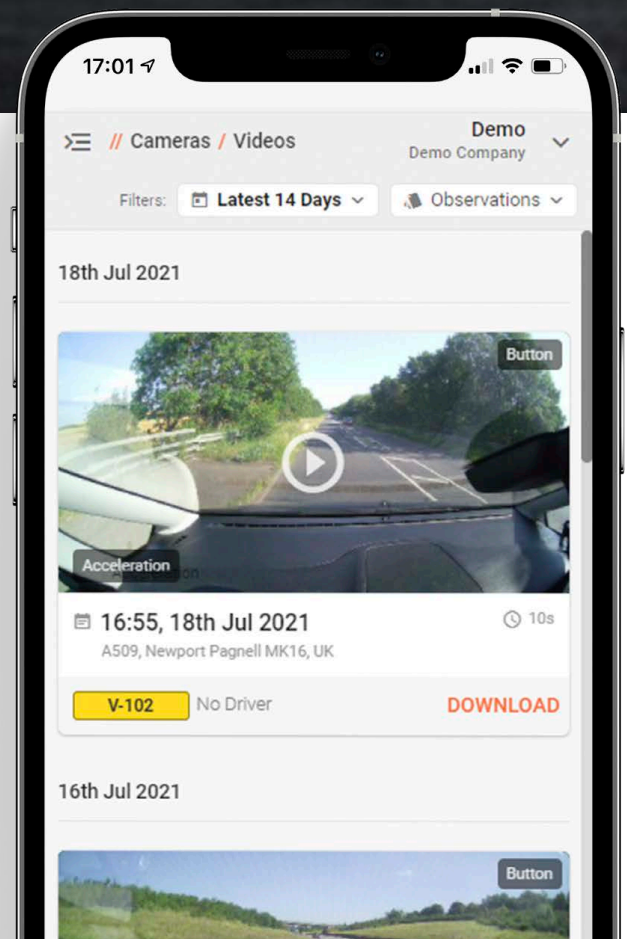

Een volledig aanpasbare ervaring

Bescherm uw chauffeurs

Vrijwaar uw chauffeurs van valse claims en vermijd forse verzekeringsuitkeringen met onbetwistbaar HD-videobewijs van elk incident.

Met een kijkhoek van 150° legt AddSecure RoadView het volledige zicht op de weg die voor ons ligt vast.

Met zeer nauwkeurige GPS-locatie en gegevens van de versnellingsmeter brengt u elke gebeurtenis volledig in beeld.

- Verdedig uw chauffeurs tegen valse claims en beschuldigingen.
- Niet meer uitbetalen voor 50/50-claims.
- Bescherm uw merk en uw reputatie.