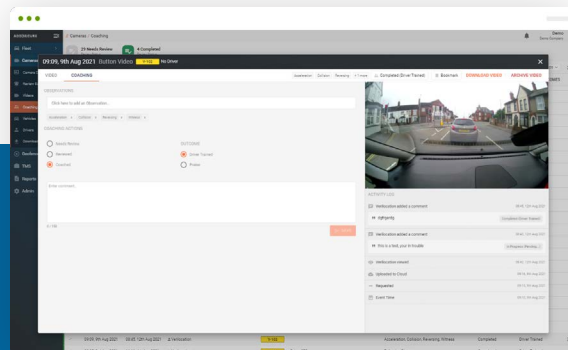

## Videobeoordeling

Bekijk en beoordeel de camerabeelden van uw voertuig binnen enkele minuten nadat een gebeurtenis heeft plaatsgevonden.

Identificeer precies wat er is gebeurd en waarom met 1080p-videobeelden, GPS-locatie, tijd, datum en snelheidsinformatie en ingebouwde versnellingsmetergegevens.

## Camera Dashboard

Krijg top-level inzage in uw vloot met het Camera Dashboard.

Identificeer waar verbeteringen op het gebied van de veiligheid van het wagenpark nodig zijn met overzichtsrapportages op basis van cameragebeurtenissen en resultaten van chauffeurscoaching na een incident.